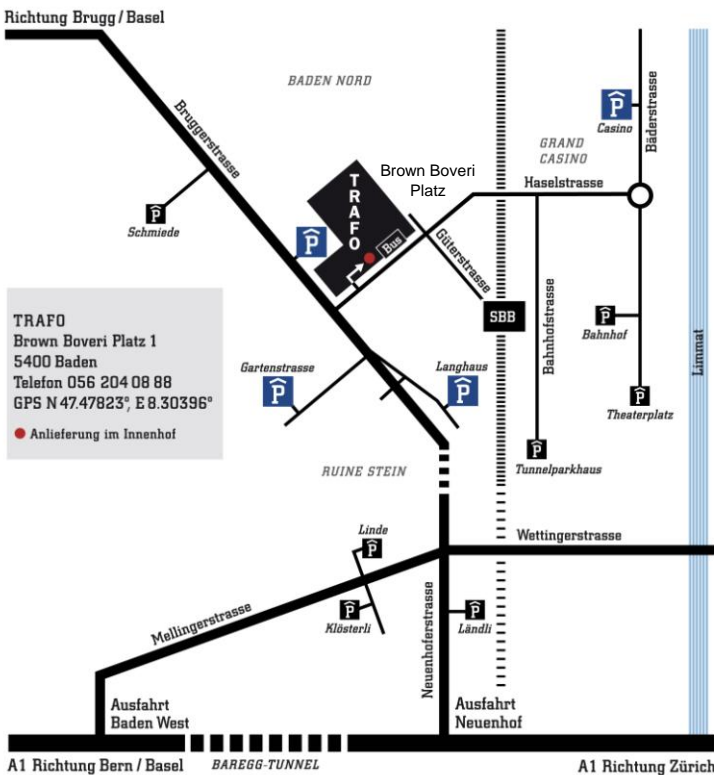

ANFAHRTSPLAN

Nützliche Hinweise für Ihre Anfahrt

Das Kultur- und Kongresszentrum TRAF0 verfügt über eine hervorragende Verkehrsanbindung an Zürich und an die restliche Schweiz. Bahnhof und Busstation liegen in Sichtweite, Parkhäuser im TRAF0 und in der nahen Umgebung bieten reichlichen Parkraum.

Wir empfehlen Ihnen die Anreise mit den öffentlichen Verkehrsmitteln, das TRAF0 ist nur gerade 3 Gehminuten vom Bahnhof Baden entfernt.

Ankunftszeiten SBB in Baden

- von Bern jeweils .12/.21/.37/.51
- von Zürich jeweils .09/.21/.39/.42/.51
- von Olten jeweils .07/.12/.37/.55
- von Basel jeweils .07/.27

Abfahrtszeiten SBB von Baden

- nach Bern jeweils .08/.22/.48
- nach Zürich jeweils .08/.15/.38/.45/.51
- nach Olten jeweils .04/.22/.48/.54
- nach Basel jeweils .33/.52/.54

Anreise mit dem Auto

Das Parkhaus TRAF0 zählt 300 gedeckte Parkplätze. Bitte berücksichtigen Sie, dass das Parkhaus öffentlich ist und KEINE Parkplätze reserviert werden können. 1000 weitere Parkplätze finden Sie in nächster Nähe zum TRAF0 Gebäude.

Anlieferung

Die Anlieferung befindet sich hinter dem TRAF0 Gebäude. Adresse: Haselstrasse 16