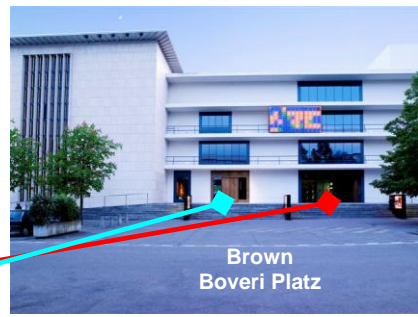

### Lageplan des Kongressbüros TRAF

Das Büro des Kultur- und Kongresszentrum TRAF befindet sich im EG beim Eingang „goldene Schiebetüre“ gleich auf der linken Seite. Falls Sie uns nicht finden können, erreichen Sie uns unter der Telefonnummer: 056/ 204 08 88

- ◆ Eingang Kultur- und Kongresszentrum TRAF („goldene Schiebetüre“)
- ◆ Eingang TRAF Entertainment Center