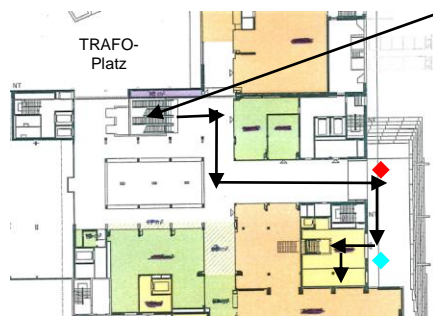

## Lageplan Kongressbüro

### Lageplan des Kongressbüros TRAF

Das Büro des Kultur- und Kongresszentrum TRAF befindet sich im EG beim Eingang „goldene Schiebetüre“ gleich auf der linken Seite. Falls Sie uns nicht finden können, erreichen Sie uns unter der Telefonnummer: 056/ 204 08 88

- ◆ Eingang Kultur- und Kongresszentrum TRAF („goldene Schiebetüre“)
- ◆ Eingang TRAF Entertainment Center