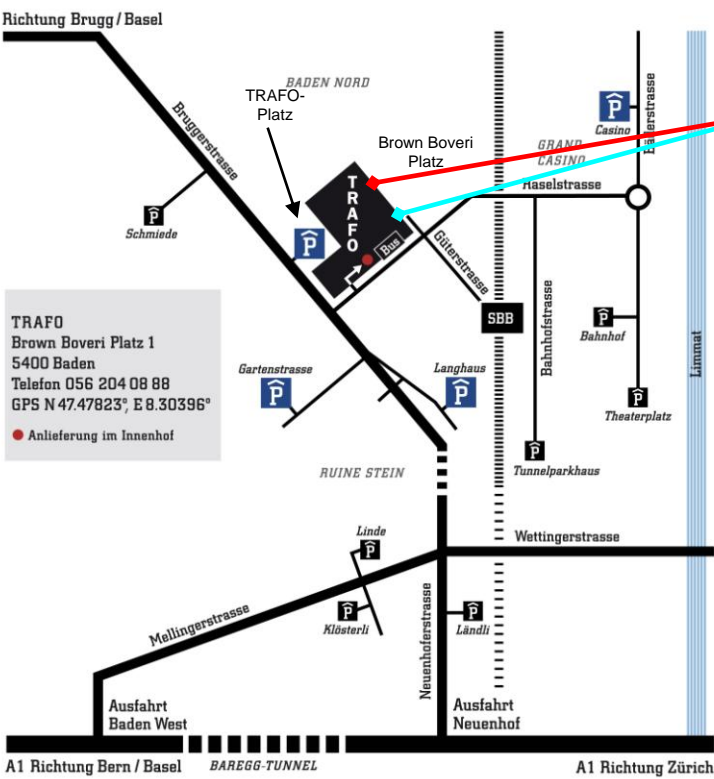

## Lageplan Kongressbüro

### Lageplan des Kongressbüros TRAF

Das Büro des Kultur- und Kongresszentrum TRAF befindet sich im EG beim Eingang „goldene Schiebetüre“ gleich auf der linken Seite. Falls Sie uns nicht finden können, erreichen Sie uns unter der Telefonnummer: 056/ 204 08 88

- ◆ Eingang Kultur- und Kongresszentrum TRAF („goldene Schiebetüre“)
- ◆ Eingang TRAF Entertainment Center