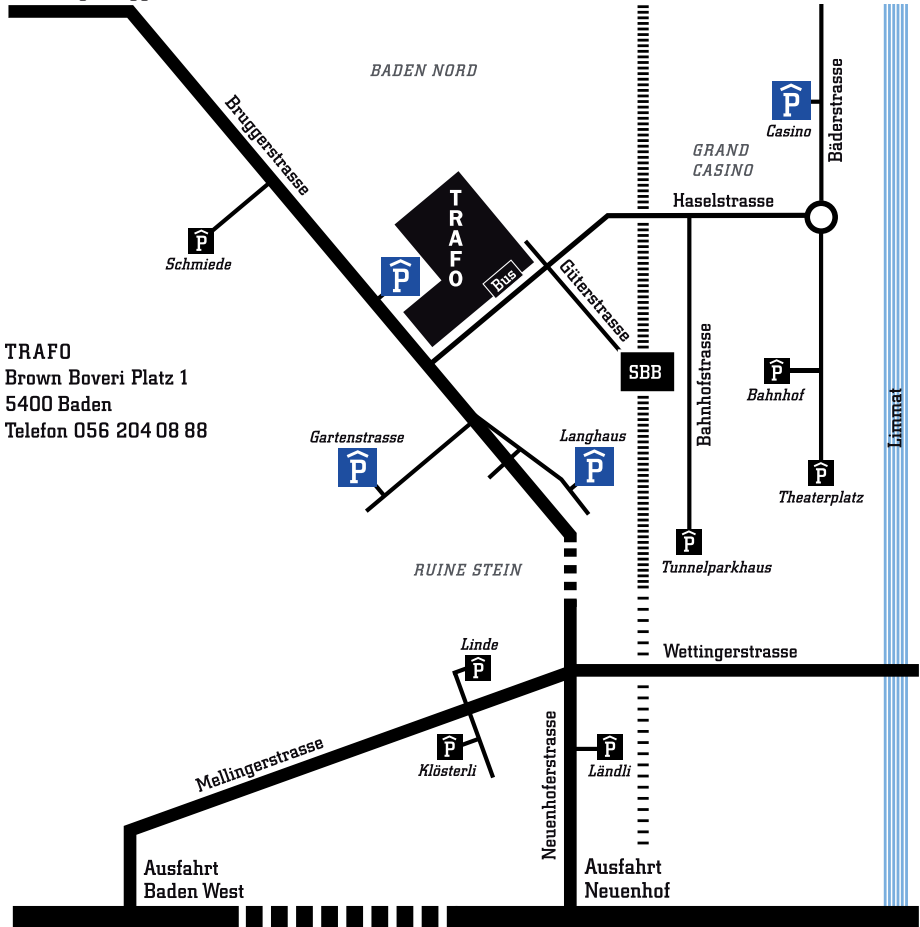

Richtung Brugg / Basel

TRAFO  
Brown Boveri Platz 1  
5400 Baden  
Telefon 056 204 08 88

A1 Richtung Bern / Basel

BAREGG-TUNNEL

A1 Richtung Zürich