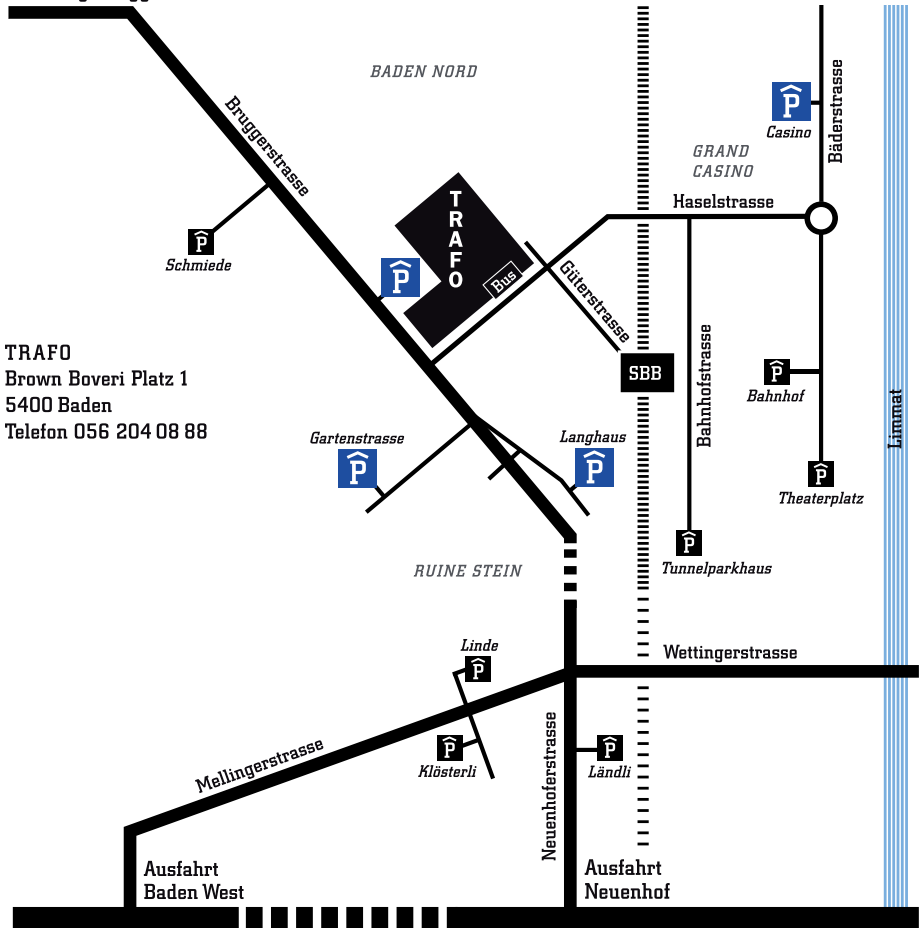

Richtung Brugg / Basel

TRAFO
Brown Boveri Platz 1
5400 Baden
Telefon 056 204 08 88

A1 Richtung Bern / Basel

BAREGG-TUNNEL

A1 Richtung Zürich